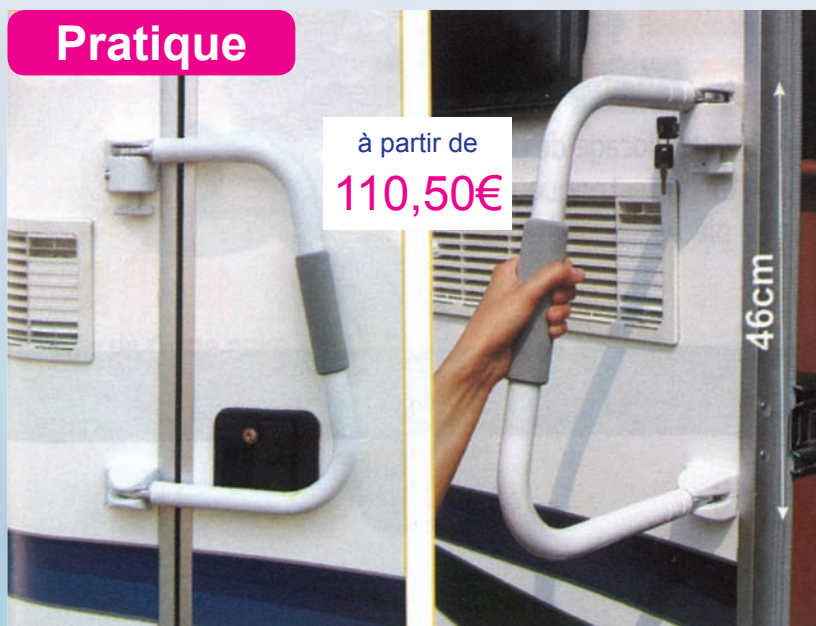

# SÉCURITÉ

**MILENCO**

Sabot de roue 2745  
129€

**Nouveau**

Antivol de roue compact C  
134€

à partir de  
86€

Différents modèles de rétroviseurs

**Grand choix**

**Pratique**

à partir de  
110,50€

**Poignée de sécurité**  
refermée sur la porte agit comme un anti-vol, ouverte c'est une aide idéale pour monter ou descendre

Mousquetons x3  
3,50€

Câble de sécurité  
8,70€