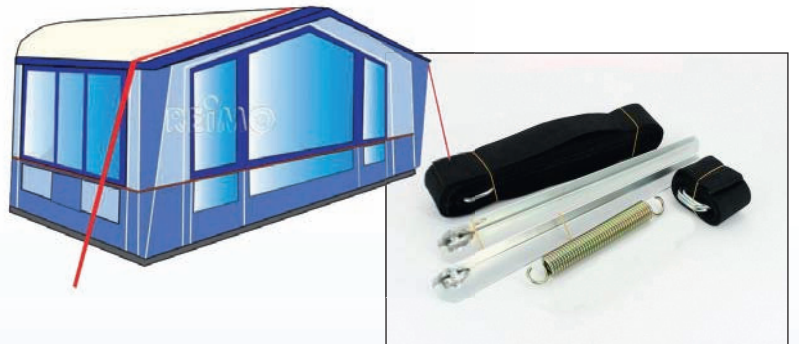

# TENTES / ABRIS

Abri Jardin  
56€

163€

Abri tonnelle  
dim. : 440 x 370 x 220 cm

Abri moustiquaire  
145€

Cherokee tipi familial  
polyester. Dim. 500 x 500 x 305  
(ou 350 x 350 x 250)

230€

Sangle anti-vent  
indispensable, évite le soulèvement  
de l'auvent et du store