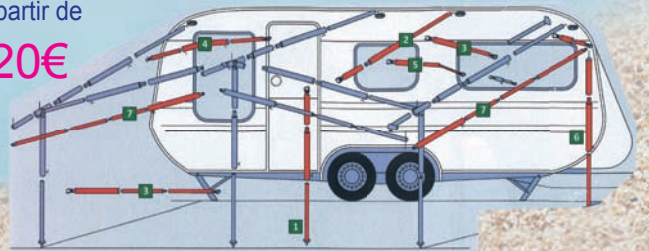

26,50€

Tendeur hercule  
32€

Piquets et sardines  
à partir de  
0,80€  
pièce

Montage rapide

1er prix

à partir de  
30€

Tente 2 pers  
polyester

Tubes d'armature d'auvent  
à partir de  
20€