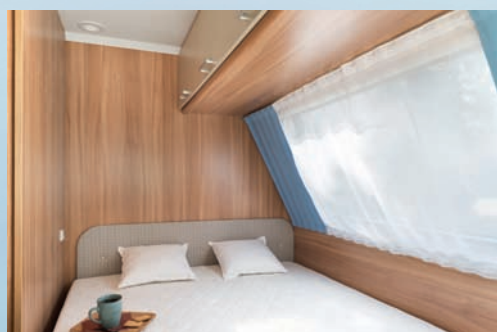

TOP DES VENTES

ANTARÈS 400