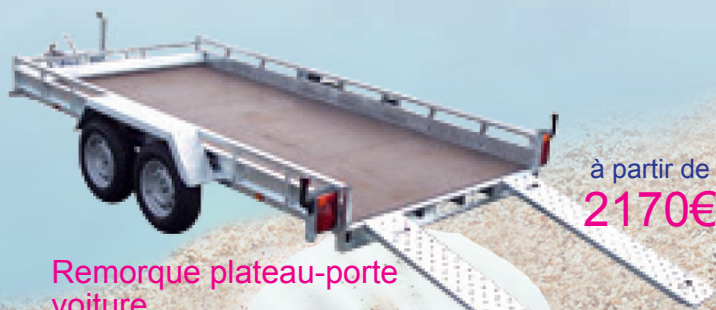

Visitez notre site internet [www.caravar.com](http://www.caravar.com)

TOUS LES MODÈLES DE CARAVANES PLIANTES

VACANCES  
LÉGÈRES  
À PETITS  
PRIX !!!

À PARTIR DE 3318€

LA MOINS CHÈRE DU MARCHÉ

MONTAGE  
RAPIDE !!!

AUTRES  
MODÈLES  
POSSIBLES

TRIGANO

**GALLÉON**  
grand auvent, tapis, cuisine, 2 chambres

Visitez notre site internet [www.caravar.com](http://www.caravar.com)

R  
RACLET

**SOLENA**

La Solena est certainement la caravane pliante la plus simple à ouvrir au monde

# REMORQUES

Lider

**Remorque Robust**  
Avec ou sans porte pont  
PTAC de 500 à 750 kg. Dim. : 200x134x50. Roues 155R13

à partir de  
**1100€**

  
homologation CE

à partir de  
**3000€**

**Remorques benne et tribenne**  
PTAC de 750 kg à 3500kg

**Remorques Fourgons**  
Ptac de 750 kg à 2000kg

à partir de  
**2667€**

à partir de  
**850€**

**Remorque Bois**  
Ptac de 500 kg à 1300 kg

à partir de  
**2170€**

**Remorque plateau-porte  
voiture**  
avec option rampes de montée